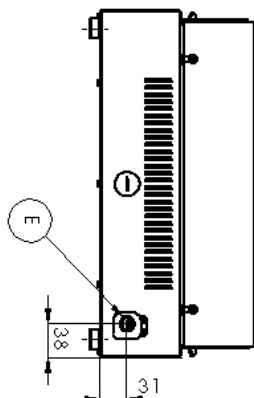

Grilovací deska elektrická hladká stolní 230 V

Model	Sap kód	00003101
PM 2015 BL	Skupina artiklů	Grily a grilovací plotny