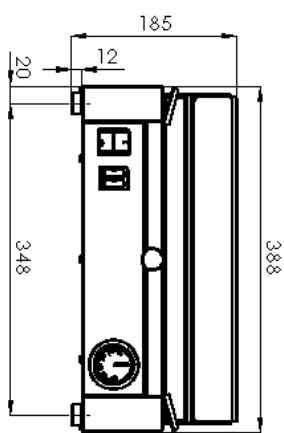

Grilovací deska elektrická hladká stolní 230 V

Model	Sap kód	00003101
PM 2015 BL	Skupina artiklů	Grily a grilovací plotny