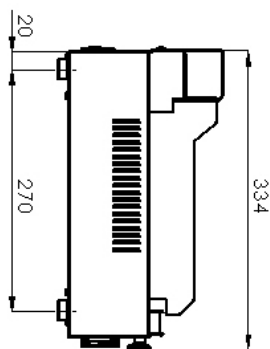

Grilovací deska elektrická hladká stolní 230 V

Model	Sap kód	00003101
PM 2015 BL	Skupina artiklů	Grily a grilovací plotny